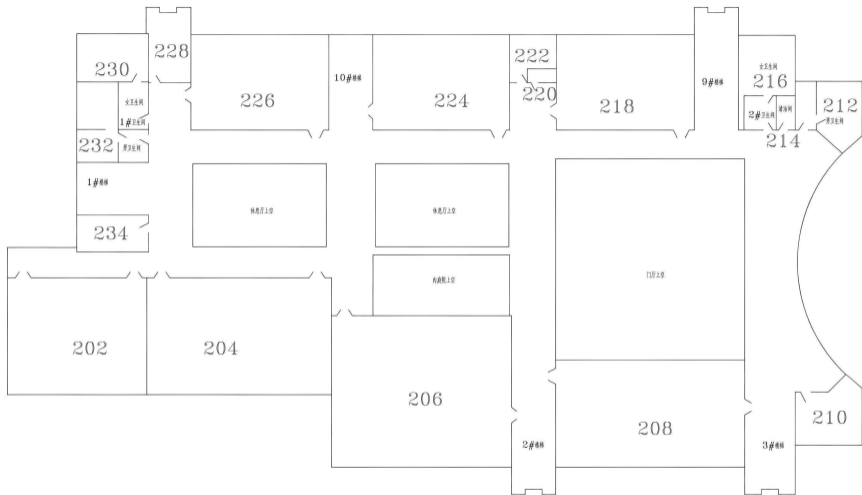

辽宁大学蒲河校区博雅楼西侧双号教室一层平面图

辽宁大学蒲河校区博雅楼西侧双号教室二层平面图

辽宁大学蒲河校区博雅楼西侧双号教室三层平面图

辽宁大学蒲河校区博雅楼西侧双号教室四层平面图