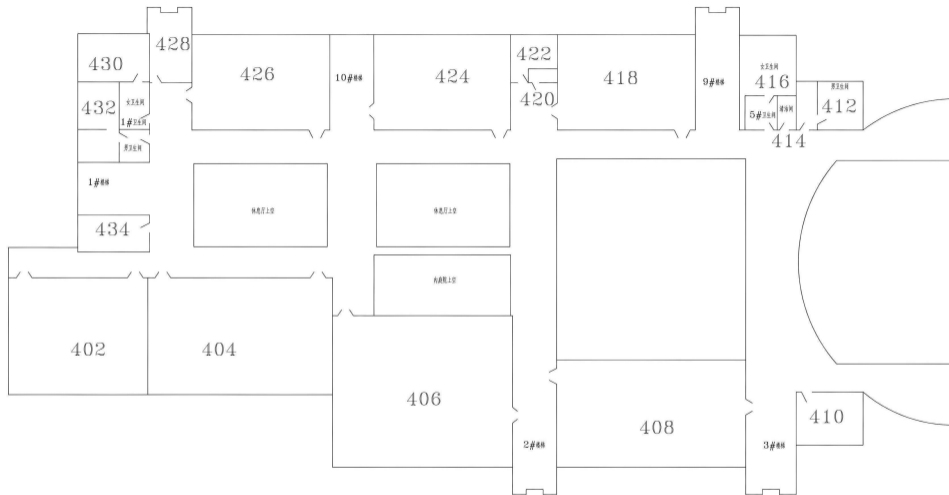

辽宁大学蒲河校区博雅楼西侧双号教室一层平面图

辽宁大学蒲河校区博雅楼西侧双号教室二层平面图

辽宁大学蒲河校区博雅楼西侧双号教室三层平面图

辽宁大学蒲河校区博雅楼西侧双号教室四层平面图