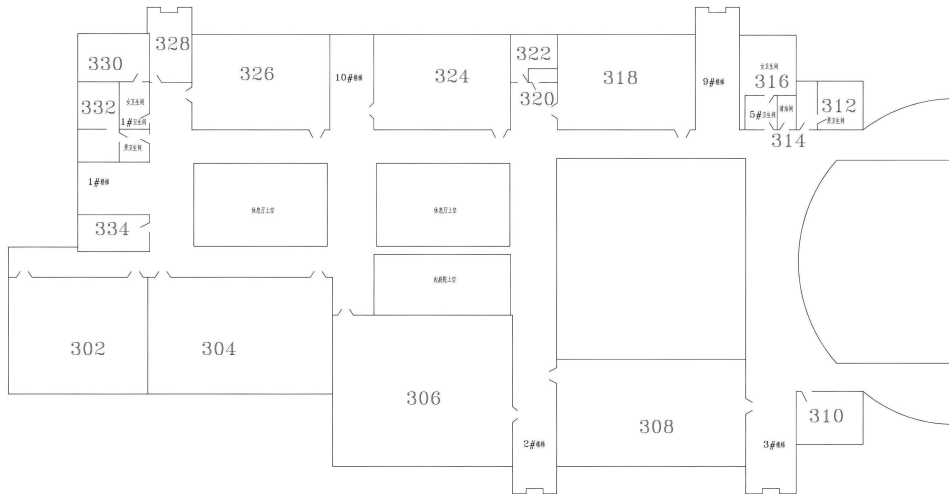

辽宁大学蒲河校区博雅楼西侧双号教室一层平面图

辽宁大学蒲河校区博雅楼西侧双号教室二层平面图

辽宁大学蒲河校区博雅楼西侧双号教室三层平面图

辽宁大学蒲河校区博雅楼西侧双号教室四层平面图